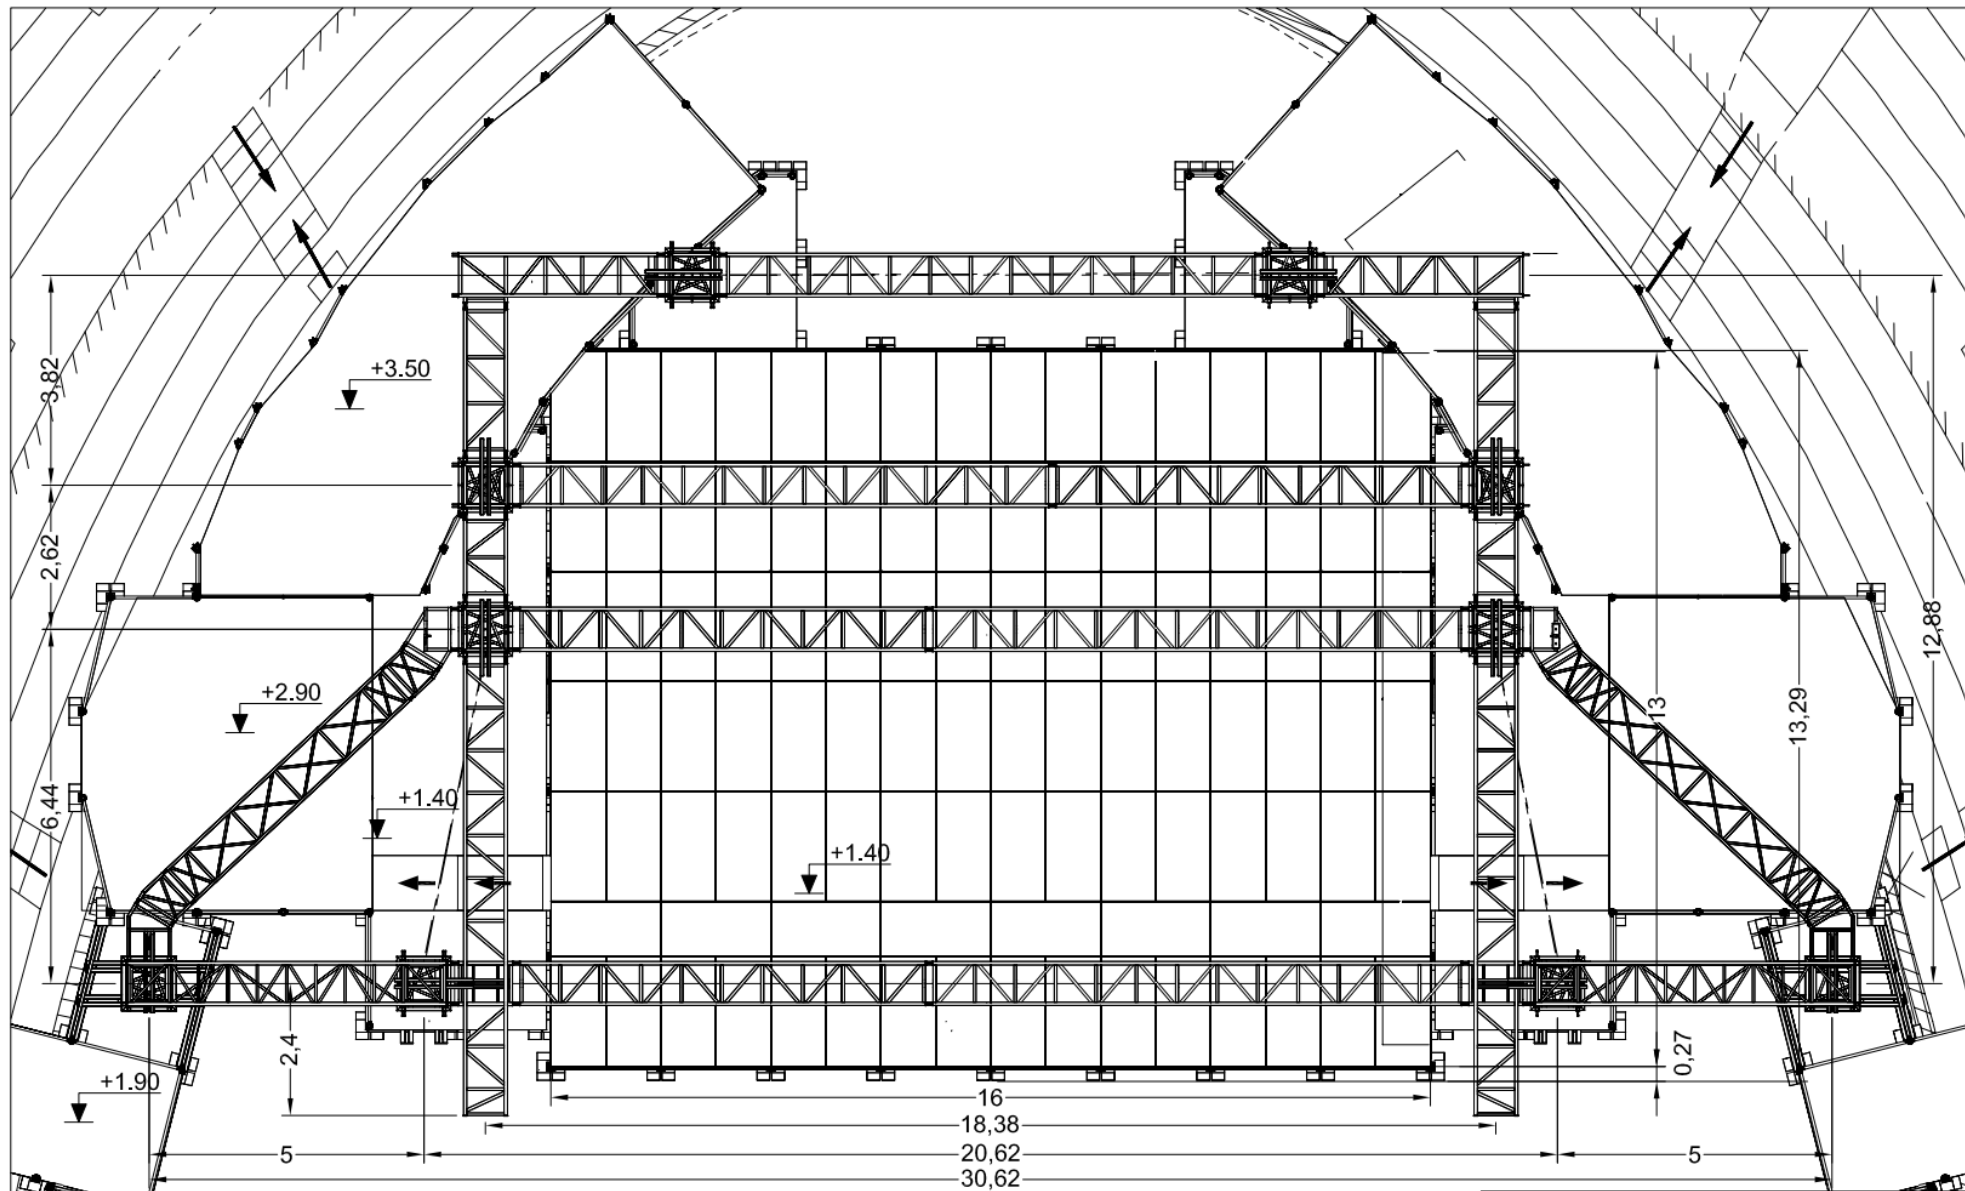

16
18,38
20,62
30,62

Reproduction interdite sans accord écrit de stacco S.A.

  STACCO CONCEPT SPECTACLES		Affaire: ARENE DE NIMES Structure couverte
Date : 25/05/2016	Plan : 03	Plan : Plan de principe
Dessiné : A.L.	Ind : 1	Scene ES hauteur 1.4m
Vérifié par :		Vue de dessus
Format : A4	Ech : 1/125	

P.A.E Les Pins 67319 WASSELONNE Cedex   Tél: 03.88.87.44.22   Fax: 03.88.87.43.85