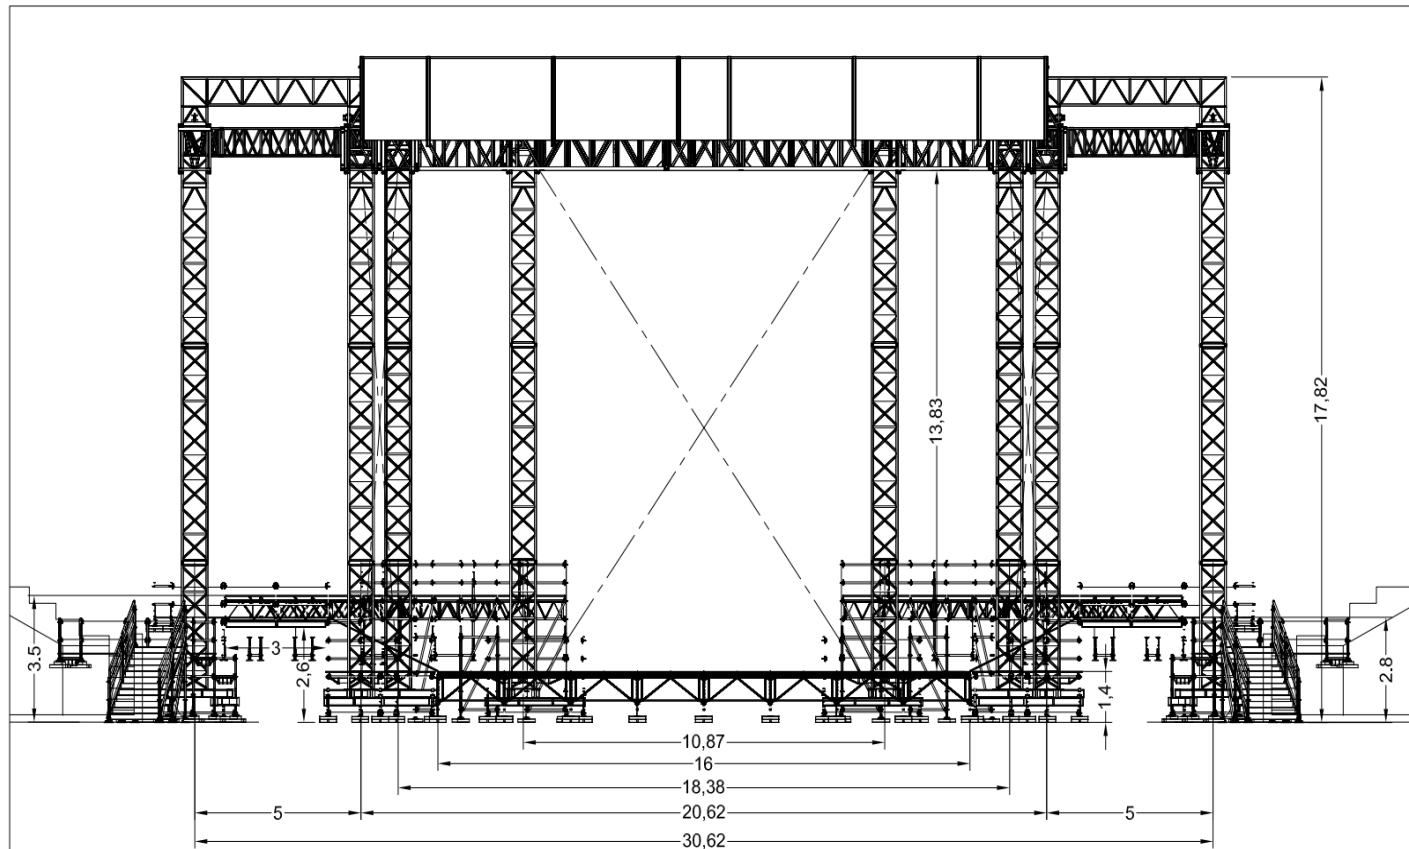

Reproduction interdite sans accord écrit de stacco S.A.

STACCO CONCEPT SPECTACLES		Affaire :	
Date : 29/05/2018 Plan : 02		ARENE DE NIMES	
Dessiné : A.L.	Ind : 1	Structure couverte	
Vérifié par :		Plan : Plan de principe	
Format : A4	Ech : 1/150	Scène ES hauteur 1.4m	
		Vue de face	

P.A.E Les Pins 67319 WASSÉLONNE Cedex Tél: 03.88.87.44.22 Fax: 03.88.87.43.85