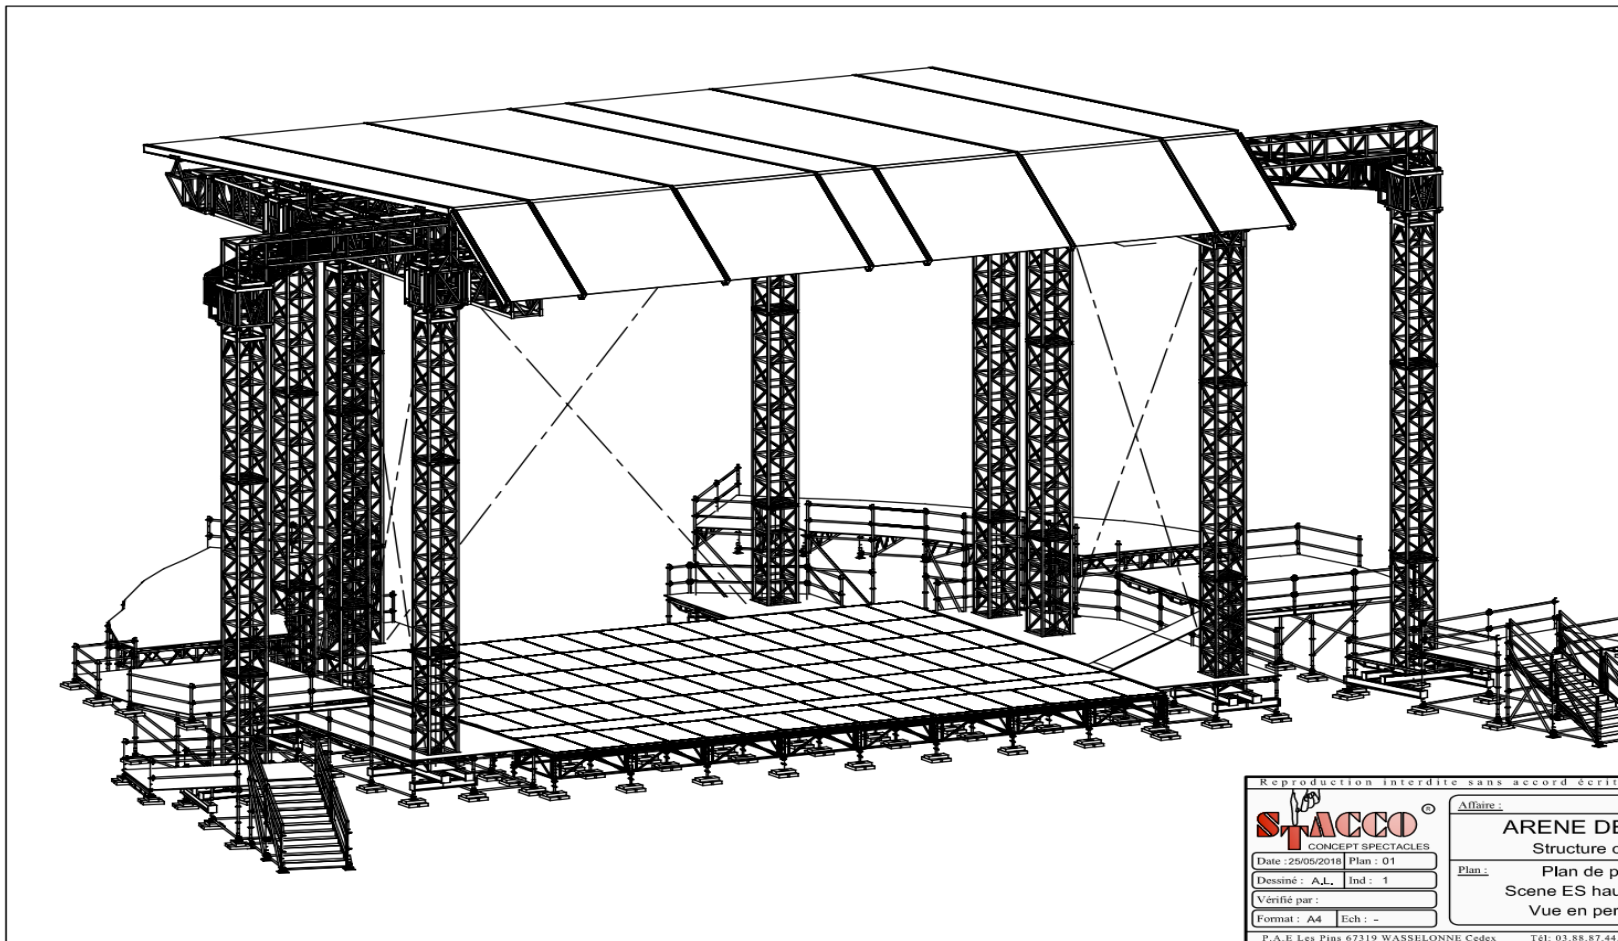

Site internet du Festival : <https://www.festivaldenimes.com/>

Go to « Compte Client », Go to « Espace Pro » then « Espace Technique » — Password: technique

FESTIVAL DE NÎMES 2024

STAGE & STRUCTURE

STAGE

Wide = 16m
 Height = 1,40 m
 Deep = 13,00 m
 Height of frame = 17 m
 Height under grill = 15

SCENE & STRUCTURE

Reproduction interdite sans accord écrit de stacco S.A.

STACCO CONCEPT SPECTACLES		Affaire :	
Date : 29/05/2018 Plan : 02		ARENE DE NIMES	
Dessiné : A.L.	Ind : 1	Structure couverte	
Vérifié par :		Plan : Plan de principe	
Format : A4	Ech : 1/150	Scène ES hauteur 1.4m	
		Vue de face	