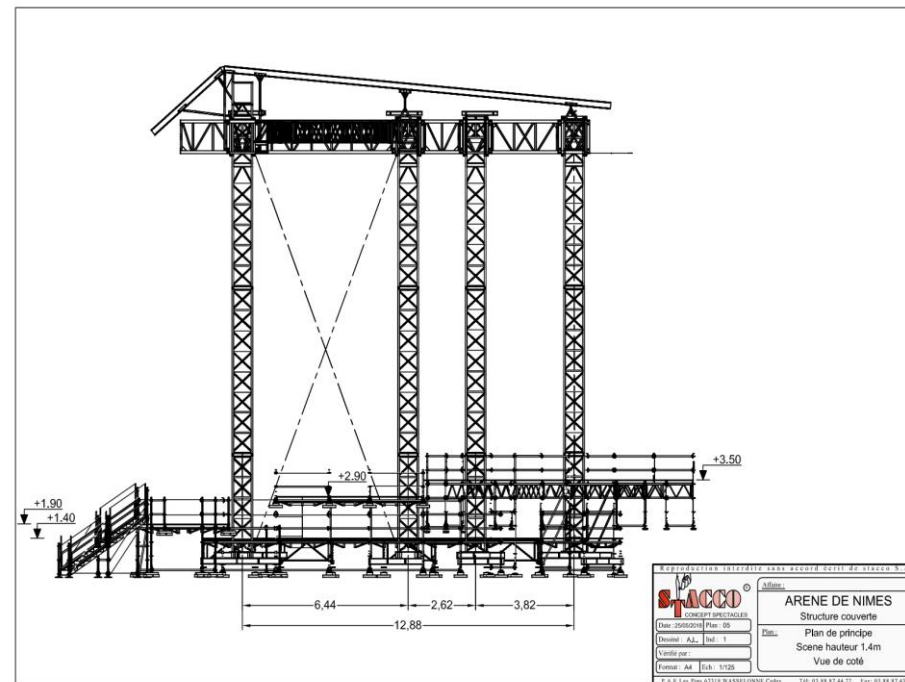

VIDEOS SCREENS & BACKDROP

We inform you that for security reasons relating to safety standards it is strictly forbidden to hang all sorts of backdrops, screens and other decorations that would require holding on to the scene structure, without consent of the stage company Stacco.

The Arena is an outdoor site subject to strong winds random, for everyone's safety and proper functioning of our production please take careful note of this prerogative

Below, you'll find the specs of sounds and lights provided by the festival. The festival won't be able to pay for any extra equipments. You'll find at your arrival, the lighting plots like on our drawing
Please, feel free to talk with us if you have questions