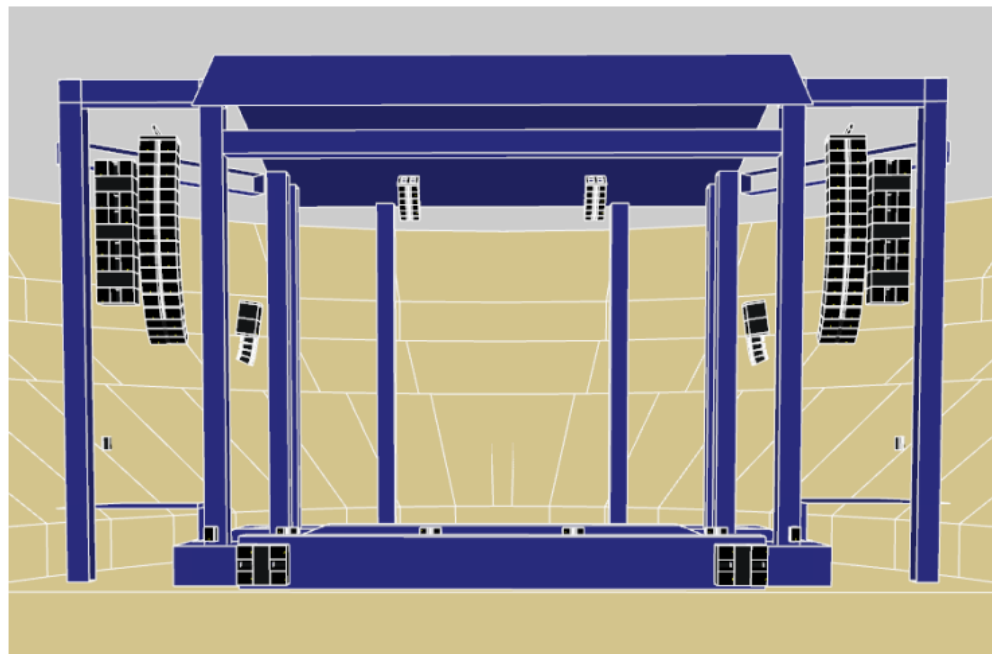

Sound rider

FOH

1 YAMAHA CL5

1 IPAD

2 YAMAHA RIO3224D2

MONITORS

1 YAMAHA CL5

12 L-ACOUSTICS x15HiQ

1 L-ACOUSTICS SB18

2 YAMAHA RIO3224D2

4 In-Ears Monitors Systems

Side-fills

8 L-ACOUSTICS KARA-II

4 L-ACOUSTICS SB18

MICROS

6	SHURE SM58
4	AT AE5100
4	SHURE BETA58
2	SENNHEISER E609
1	SHURE BETA91
2	SHURE BETA98AMP
6	SENNHEISER E904
2	AKG C451B
2	SENNHEISER MD421
1	EV RE27N
1	SHURE BETA57
8	SHURE SM57
1	SHURE BETA52
1	AUDIX D6
1	SHURE BETA91
2	SHURE KSM137
4	NEUMANN KM184
2	AKG C214
2	AKG C414
8	DI RADIAL J48
2	SHURE UB58
2	SHURE USM58
2	WIRELESS MICROPHONE ULXD