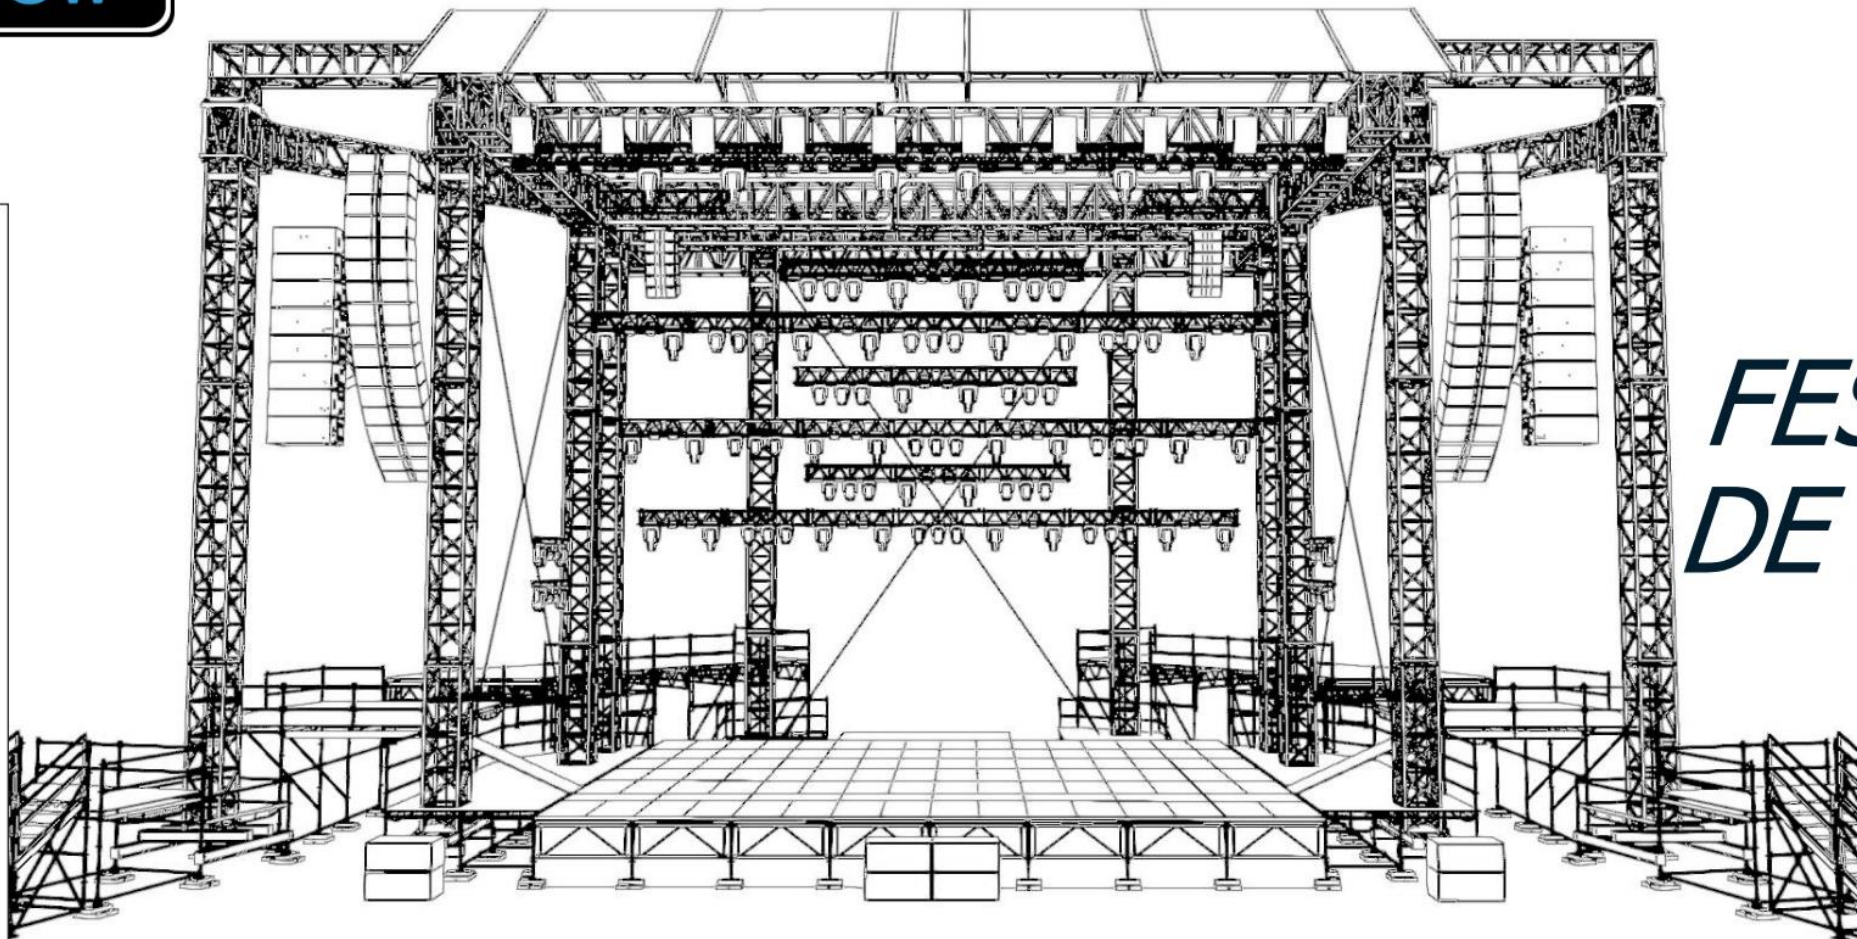

DUSHOW

PRELIMINARY DRAWING

FESTIVAL DE NÎMES 2024

LIGHTING

Control:

GrandMa 3 Light
(+ spare)
GPU
Node Luminex

Network:

Gigacore Luminex
System
FOH and stage
Artnet VLAN
MaNet VLAN
Guest VLAN

Fog and Haze:

6 x Hydra heads JEM
(back arena) + Fans
6 x Therma Tour
Magmatic
(on stage) + Fans

Follow spots:

2 x Cyrano Robert Juliat
FOH

Misc:

Station Wysiwyg